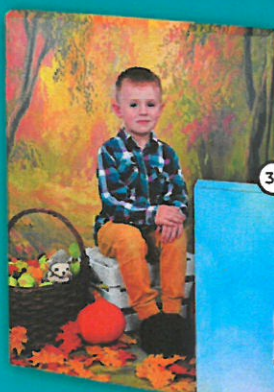

# OFERTA PRZEDSZKOLNA 2024/2025

Portret z passe-partout  
w ramce 20x25 cm  
CENA: 47zł

Album z 4 zdjęciami w dwóch formatach 15x21 cm oraz 13x18 cm  
CENA: 49 zł

Wydruk z efektem komikowym 32x45 cm  
CENA: 37 zł

Kalendarz ścienny aktualny  
12 miesięcy od dostarczenia 30x45 cm  
CENA: 49zł

Portret w ramce 21x28 cm  
CENA: 50zł

Zdjęcie grupowe 15x21 cm  
CENA: 19 zł

Zestaw 3 pocztówek  
10x15 cm  
CENA: 29 zł

4 zdjęcia w drewnianej ramce  
z passe-partout 32x32 cm  
CENA: 69zł

Zdjęcie  
towarzyskie  
13x18 cm  
CENA: 21 zł

Zdjęcie z ramce  
z magnesem 8,5x11 cm  
CENA: 27zł

Zestaw 3 zdjęć 1x15x21 cm  
oraz 2x10x15 cm  
CENA: 39zł

Blejtram 24x31 cm – portret  
na płótnie naciągnięty  
na drewnianą ramę.  
Tł do dostosowane do okazji  
CENA: 99zł