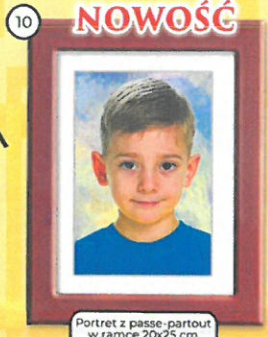

10 Portret z passe-partout w ramce 20x25 cm cena 47 zł